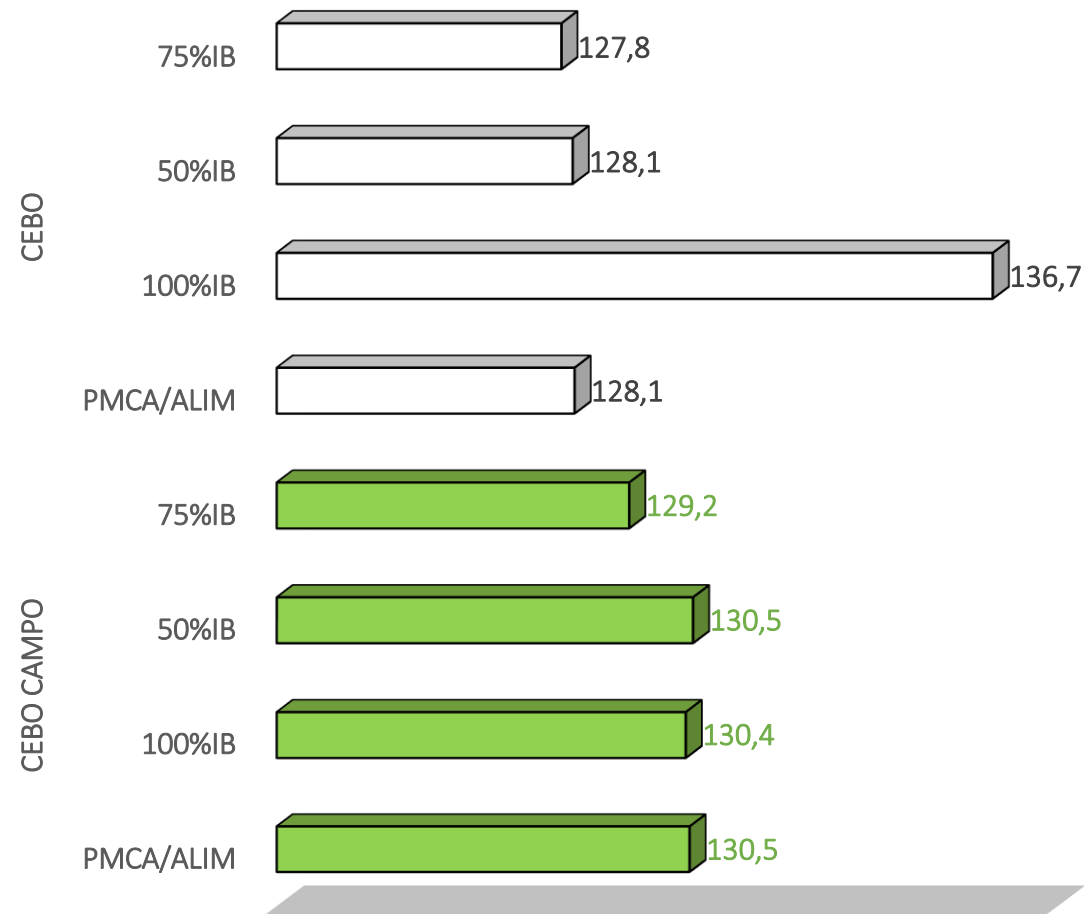

SACRIFICIOS Y CANALES APTAS. ALIMENTACIÓN Y TIPO GENÉTICO
 SEMANA 25-07 A 31-07-2022

TOTAL SACRIFICIOS SEMANA: 51.379

PESO MEDIO (Kg.) DE CANALES APTAS POR ALIMENTACIÓN Y TIPO GENÉTICO
 Y PMCA / ALIMENTACIÓN

PMCA: PESO MEDIO CANAL APTA