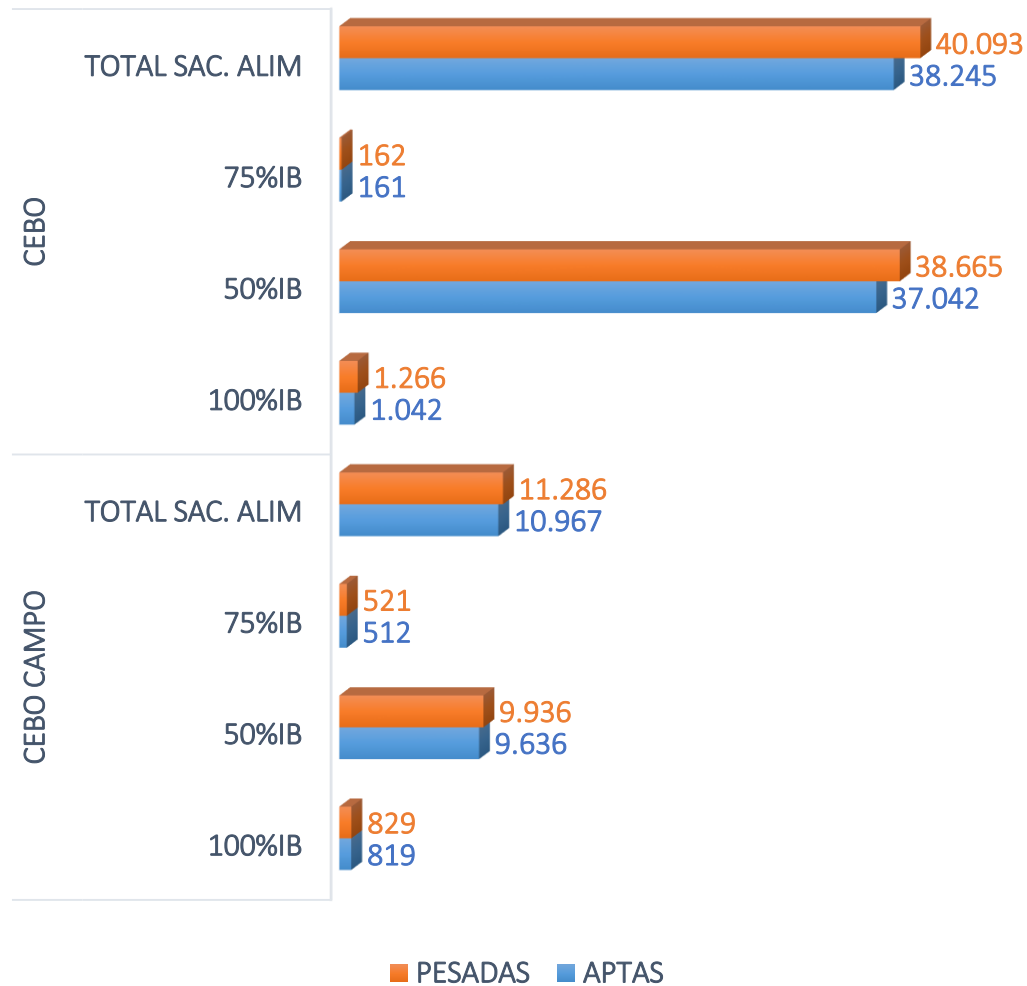

SACRIFICIOS Y CANALES APTAS. ALIMENTACIÓN Y TIPO GENÉTICO
 SEMANA 25-07 A 31-07-2022

TOTAL SACRIFICIOS SEMANA: 51.379

PESO MEDIO (Kg.) DE CANALES APTAS POR ALIMENTACIÓN Y TIPO GENÉTICO
 Y PMCA / ALIMENTACIÓN

PMCA: PESO MEDIO CANAL APTA